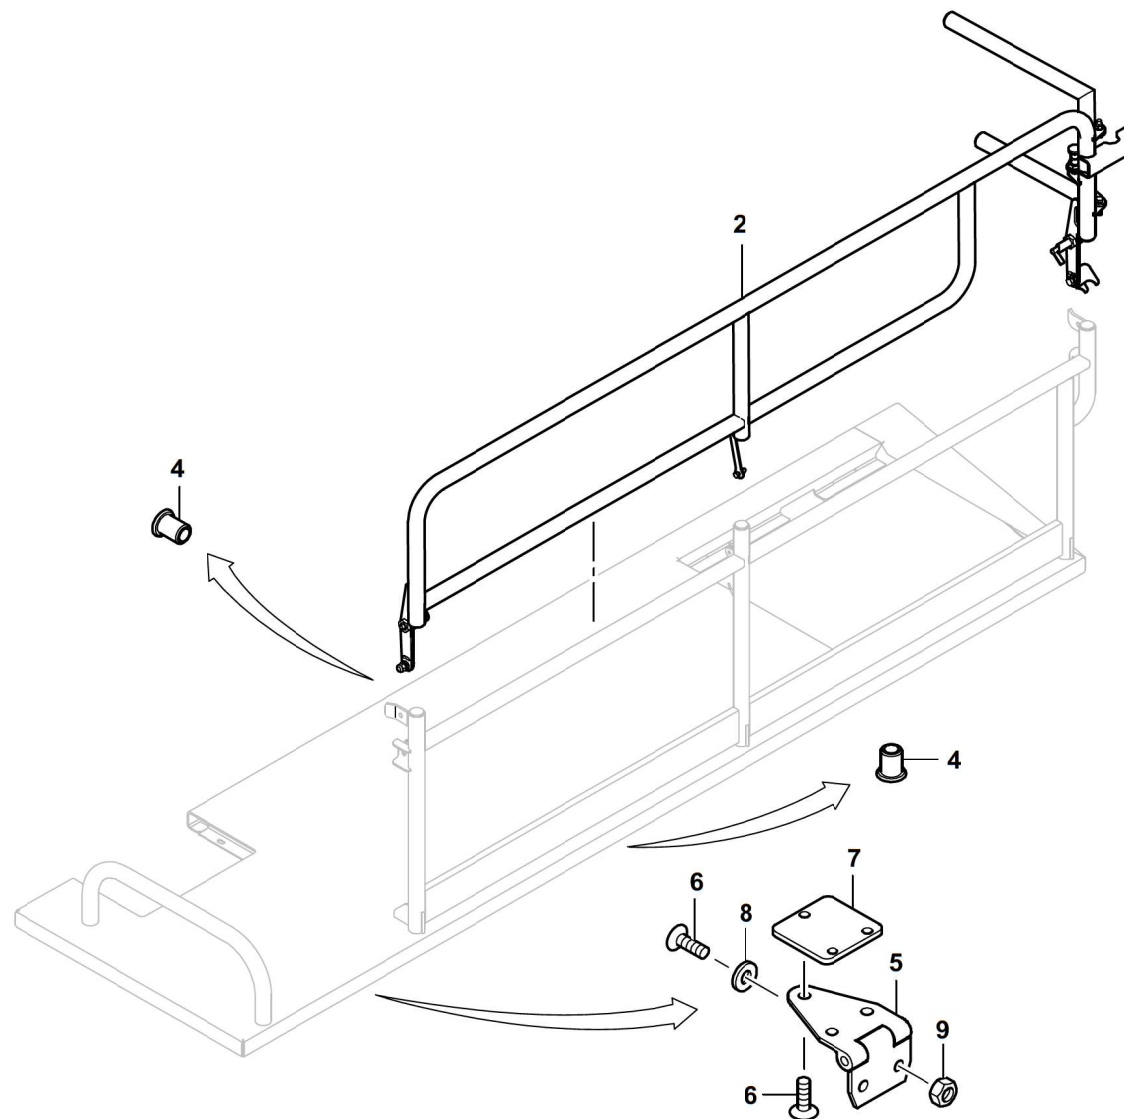

GROVEABDECKUNG ZSB.
COVERING ASSEMBLYBILDТАFEL
PICTORIAL DISPLAY**GMK 6300**
BE 600
G 118

04.16

3307524-ETL A

1/1

3307524-A-BL01-0416-0000